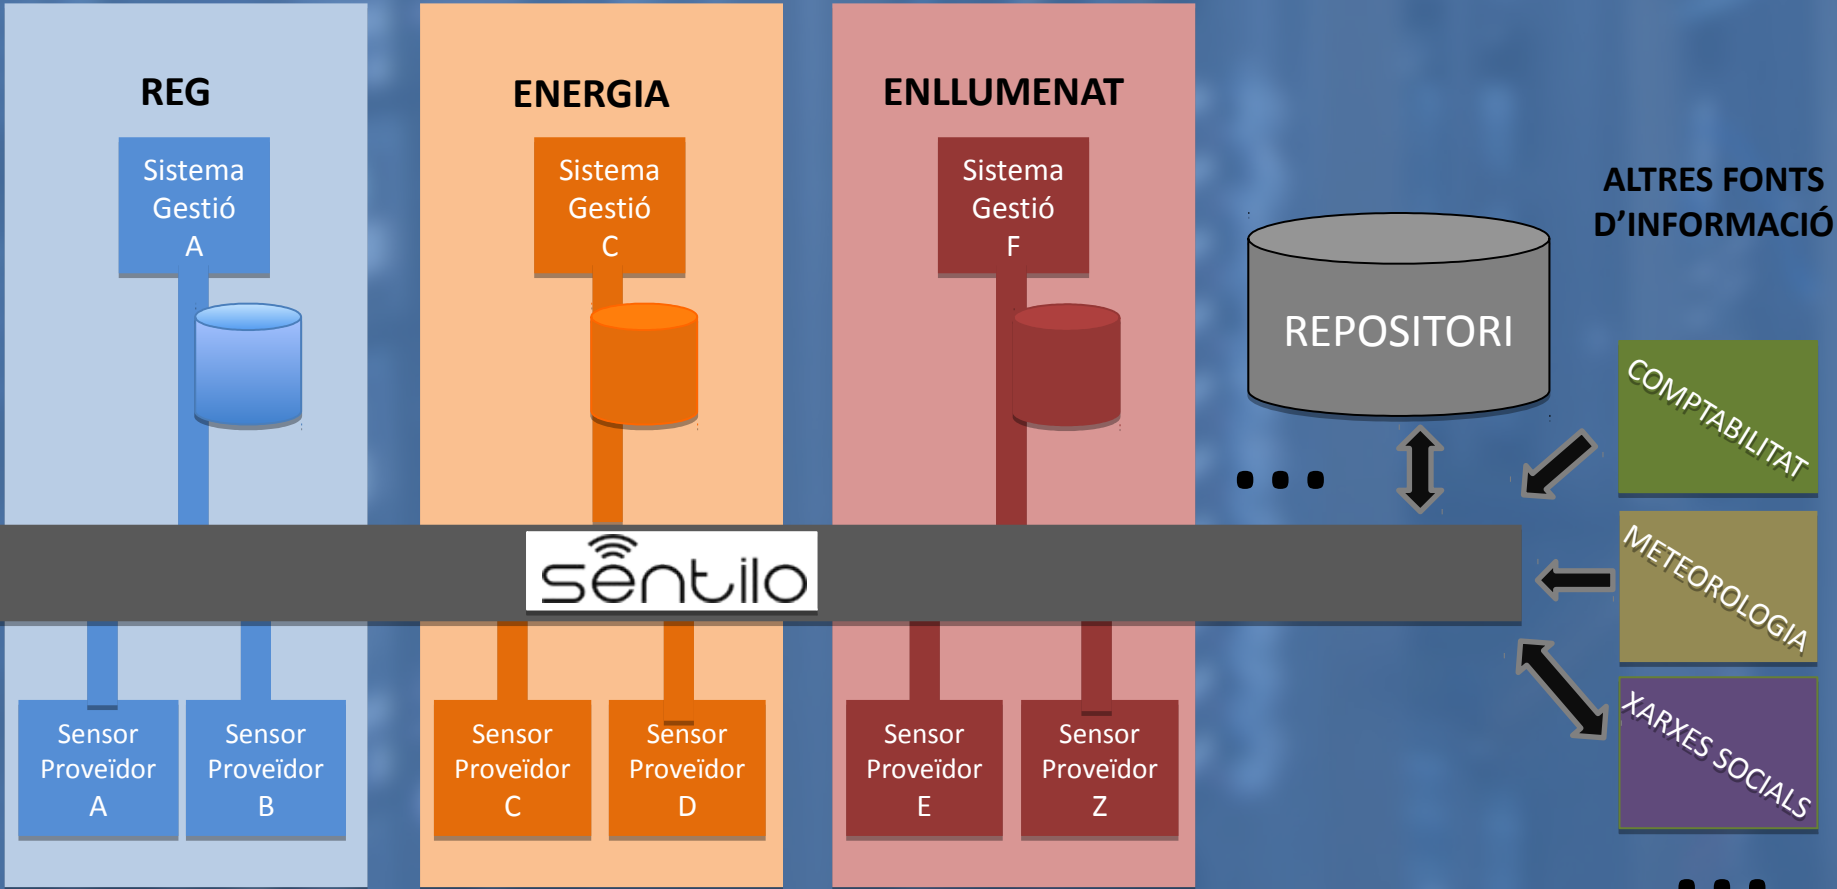

Sistema de padró
municipal d'habitants:
251 entitats

28
comunitat
S de pràctica

Sistema de
comptabilitat
municipal:
466 entitats

220 webs
municipals

16
aplicacions
mòbils

Xarxes socials

Portal de
dades obertes
(20 data sets)

Portal
MuniApps
(aplicacions mòbils
municipals)

Com podem ajudar els municipis
a millorar la gestió dels serveis
als ciutadans?

Independitza la dada
del sistema que la genera

Codi obert

Comunitat activa

Creix el nombre de solucions i de
proveïdors