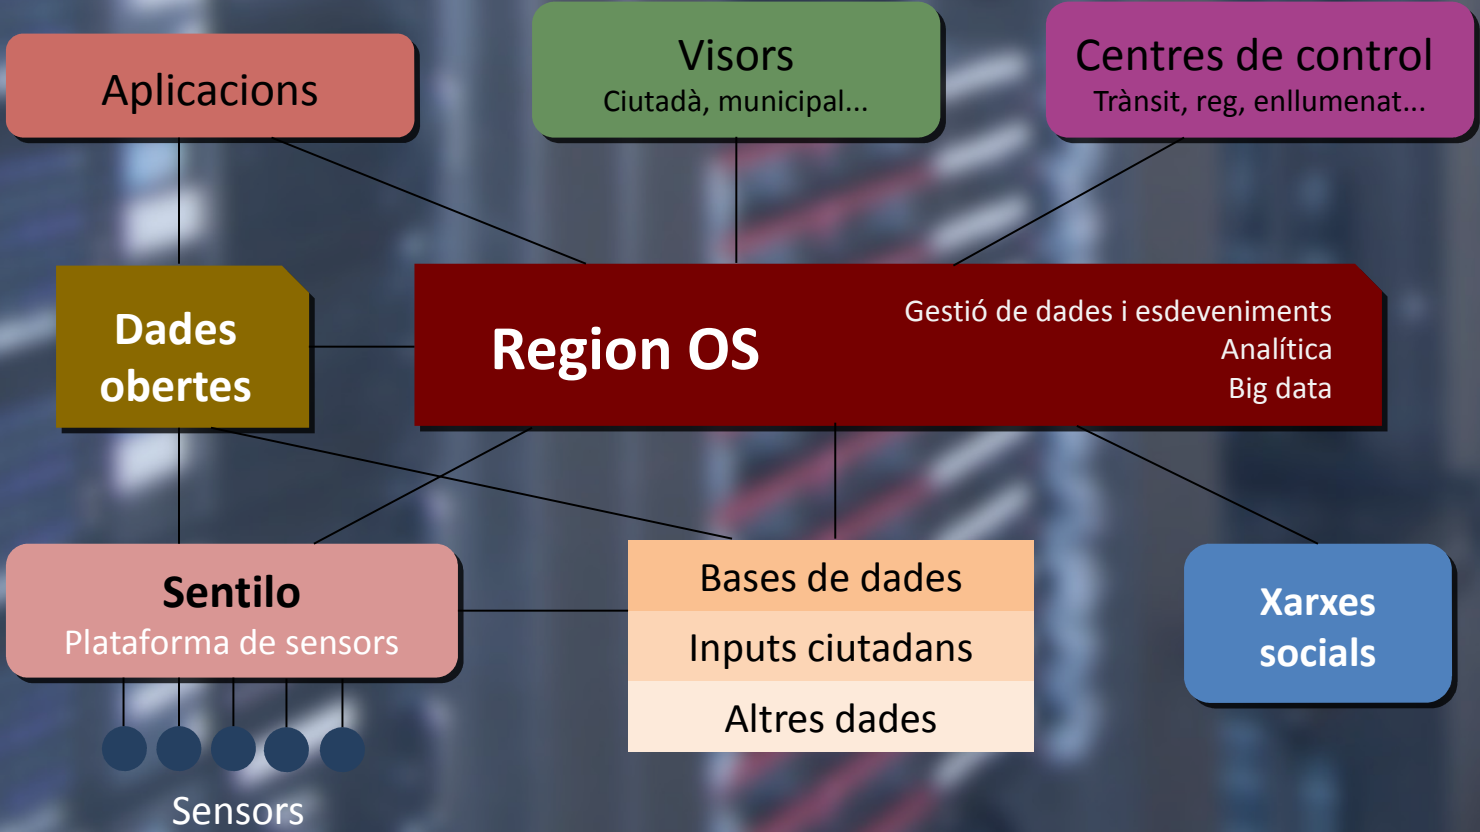

Sistema de padró
municipal d'habitants:
251 entitats

28
comunitat
S de pràctica

Sistema de
comptabilitat
municipal:
466 entitats

220 webs
municipals

16
aplicacions
mòbils

Xarxes socials

Portal de
dades obertes
(20 data sets)

Portal
MuniApps
(aplicacions mòbils
municipals)

Com podem ajudar els municipis
a millorar la gestió dels serveis
als ciutadans?

Independitza la dada
del sistema que la genera

Codi obert

Comunitat activa

Creix el nombre de solucions i de
proveïdors