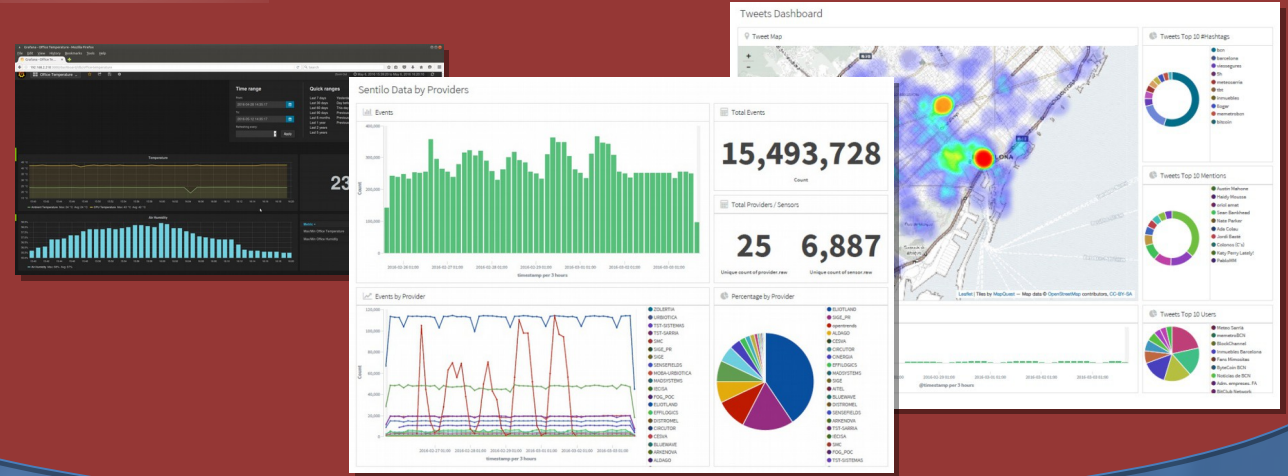

big data & analytics