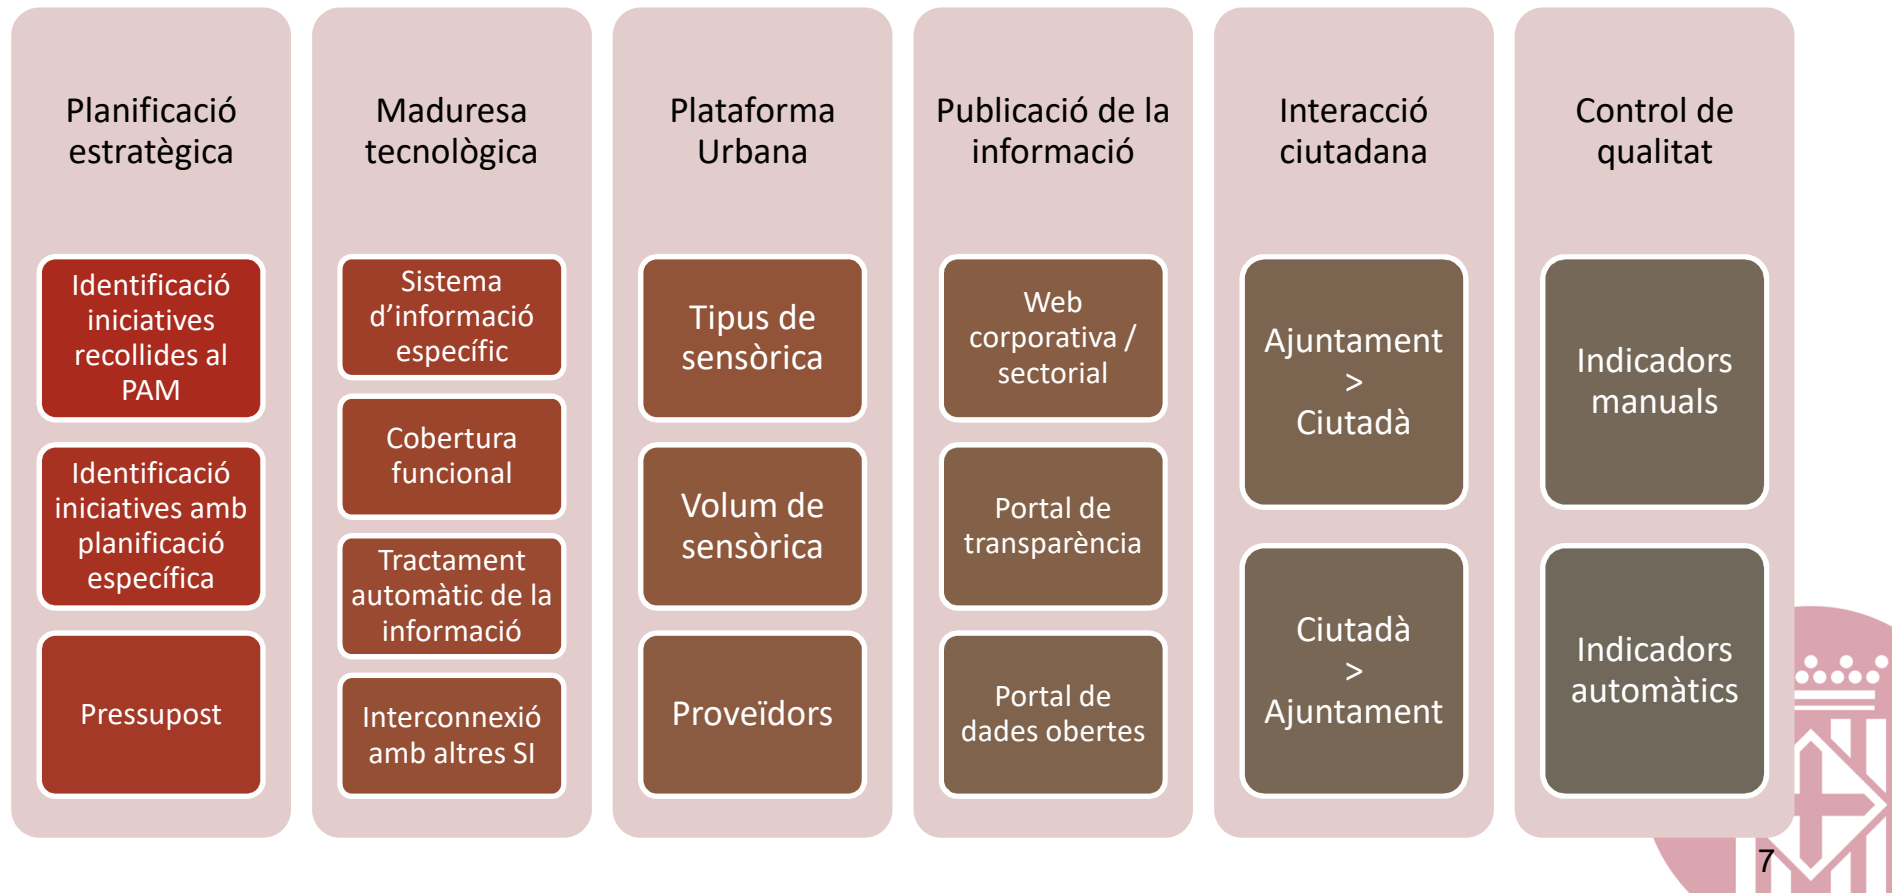

Catàleg 2021

- Assessorament tècnic: Desenvolupament d'estratègies de ciutat intel·ligent

Ajuntaments de municipis de més de 2.500 habitants

- Recurs material: Plataforma tecnològica per a la gestió urbana (PTGU)

Ajuntaments de municipis de més de 2.500 habitants, consells comarcals

- Suport econòmic: Adquisició de dispositius integrables a la plataforma tecnològica per a la gestió urbana

Ajuntaments de municipis entre 2.501 habitants i 75.000 habitants

Desenvolupament d'estratègies de ciutat intel·ligent

Tipus d'anàlisi

Nivells de maduresa

Desenvolupament d'estratègies de ciutat intel·ligent

Disseny de solucions tecnològiques per a àmbits concrets

- Recerca de proveïdors i dimensionament de costos
- Definició de quadres de comandament
- Elaboració de clàusules tècniques específiques per a la contractació
- Suport a la implantació de solucions tecnològiques
- Projectes singulars