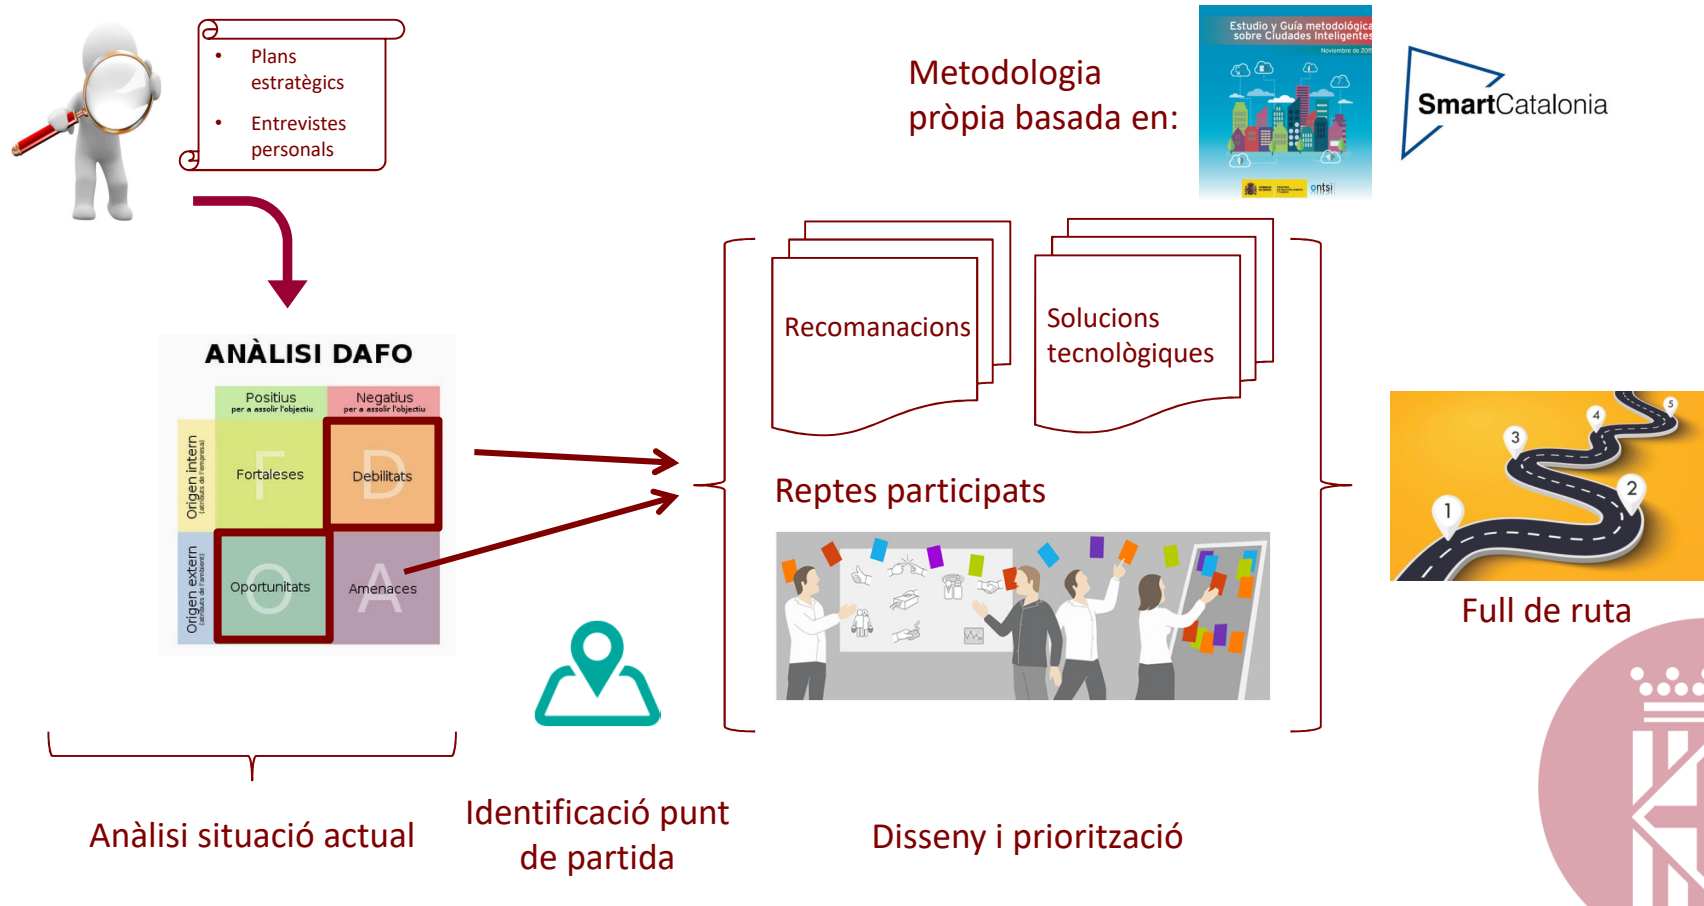

Desenvolupament d'estratègies de ciutat intel·ligent