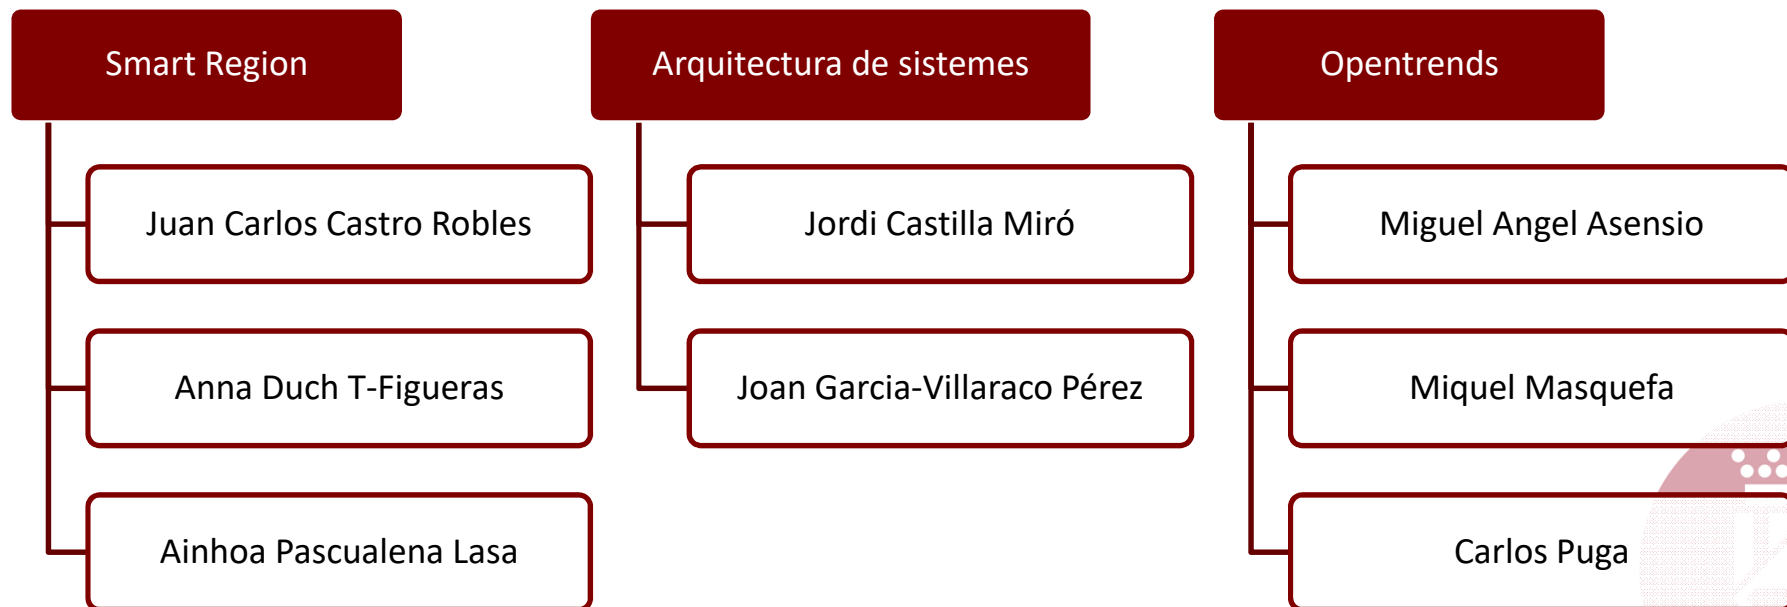

AJUNTAMENT DE VILADECANS

Ajuntament de Vic

AJUNTAMENT Sant Vicenç dels Horts

Ajuntament de L'Hospitalet

Ajuntament de Terrassa

Equip tècnic PTGU

Cap de Servei d'Assistència Municipal i Suport Estratègic:
Gregori Mora Cogul