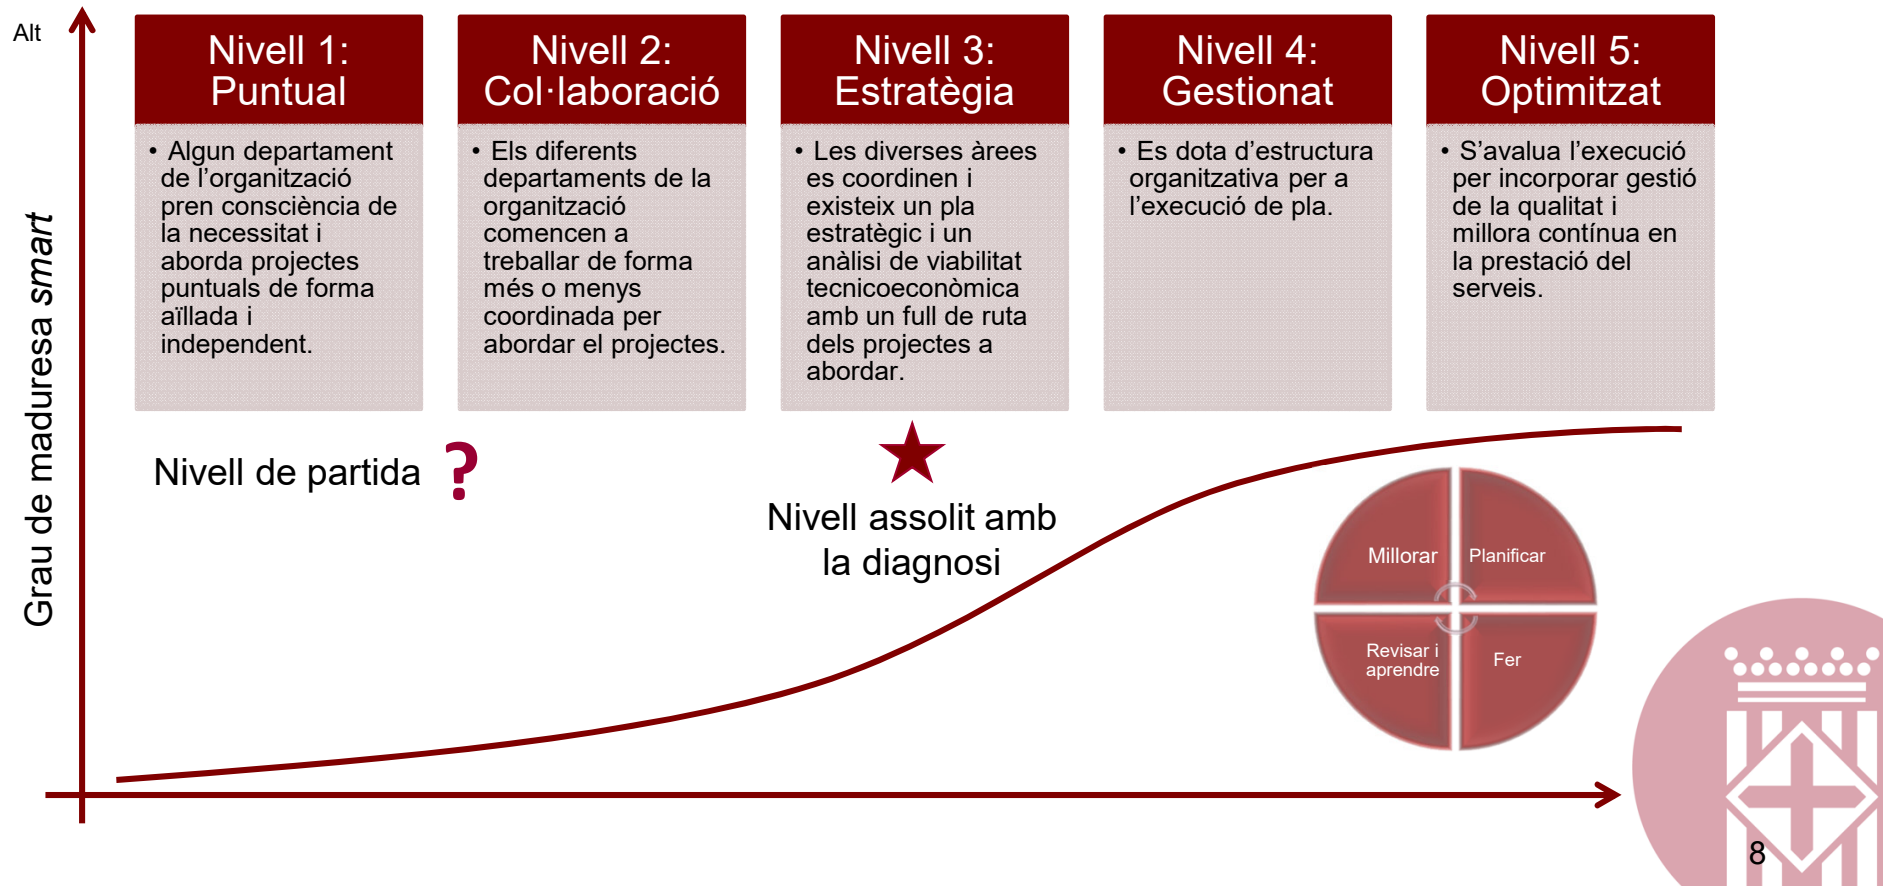

Ajuntaments de municipis de més de 2.500 habitants, consells comarcals

- Suport econòmic: Adquisició de dispositius integrables a la plataforma tecnològica per a la gestió urbana

Ajuntaments de municipis entre 2.501 habitants i 75.000 habitants

Desenvolupament d'estratègies de ciutat intel·ligent

Tipus d'anàlisi

Nivells de maduresa

Desenvolupament d'estratègies de ciutat intel·ligent

Disseny de solucions tecnològiques per a àmbits concrets

- Recerca de proveïdors i dimensionament de costos
- Definició de quadres de comandament
- Elaboració de clàusules tècniques específiques per a la contractació
- Suport a la implantació de solucions tecnològiques
- Projectes singulars