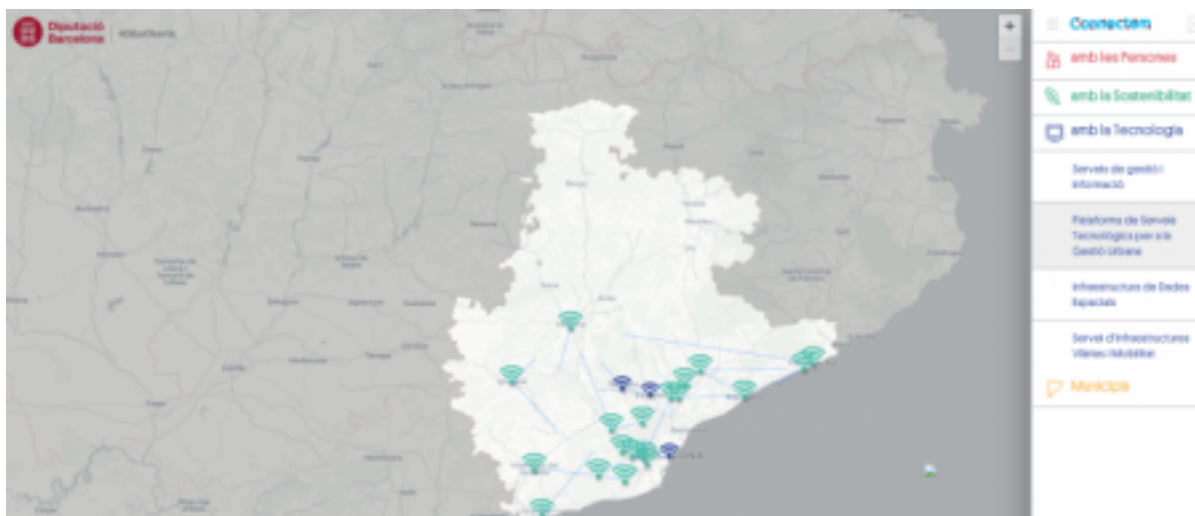

La Diputació publica un mapa interactiu dels serveis tecnològics que ofereix als municipis de la demarcació

Tipus: [1]

Autor: [Melillas Esquirol, Marc](#) [2]

Creació: Publicat per [Marc Melillas Esquirol](#) [2] el 05/06/2019 - 19:06 | Última modificació: 06/06/2019 - 08:43

Contingut relacionat :

La Diputació de Barcelona ha estrenat el portal de serveis tecnològics <http://connectem.diba.cat/> [3]. Es tracta d'un mapa interactiu dels principals serveis que la Diputació presta als municipis de la demarcació i en els quals es fa un ús intensiu de les tecnologies de la informació i la comunicació (TIC).

[3]

La web és una extensió de la maqueta 3D interactiva que es va presentar a l'[Smart City Expo World Congress](#) [4] i permet la visualització de tots els continguts, dades i animacions des de qualsevol dispositiu amb internet.