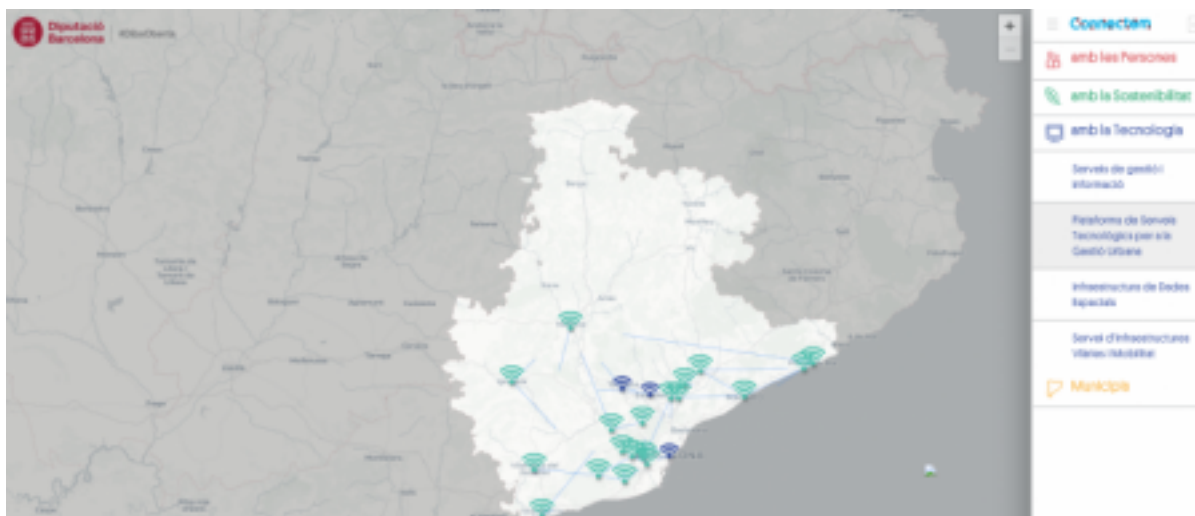

## La Diputació publica un mapa interactiu dels serveis tecnològics que ofereix als municipis de la demarcació

Tipus: [1]

Autor: [Melillas Esquirol, Marc](#) [2]

Creació: Publicat per [Marc Melillas Esquirol](#) [2] el 05/06/2019 - 19:06 | Última modificació: 06/06/2019 - 08:43

### Contingut relacionat :

La Diputació de Barcelona ha estrenat el portal de serveis tecnològics <http://connectem.diba.cat/> [3]. Es tracta d'un mapa interactiu dels principals serveis que la Diputació presta als municipis de la demarcació i en els quals es fa un ús intensiu de les tecnologies de la informació i la comunicació (TIC).

[3]

La web és una extensió de la maqueta 3D interactiva que es va presentar a l'[Smart City Expo World Congress](#) [4] i permet la visualització de tots els continguts, dades i animacions des de qualsevol dispositiu amb internet.